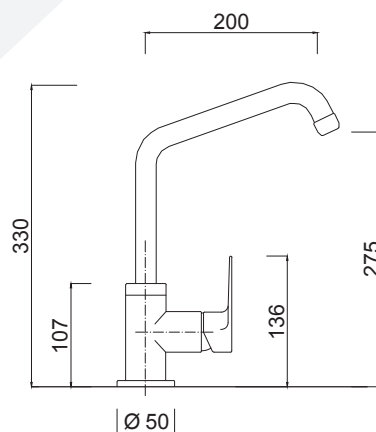

CUCINA DESIGN

6314

Cartuccia ceramica
Ceramic cartridge

Monocomando lavello cucina, bocca girevole.

Single-hole single-lever mixer for sink, swivel spout.

Mitigeur évier monotrou, bec mobile.

Einloch-Einhebelmischer für Spülbecken, Rohrauslauf.

Monomando monoagujero fregadero, caño giratorio.

Однорычажный смеситель на одно отверстие для мойки, поворотный излив.

Articolo	Note	CROMO			
6314		✓			
6414	LD	✓			

CROMO: Cromo / Chrome-Plated - **BO:** Bianco Opaco / Matt White - **NO:** Nero Opaco / Matt Black - **NKO:** Nikel Opaco / Matt Nikel - **BROP:** Brondo opaco / Matt Bronze - **GF:** Grafite / Graphite - **CRN:** Cromo nero / Chrome Black - **O:** Oro / Gold