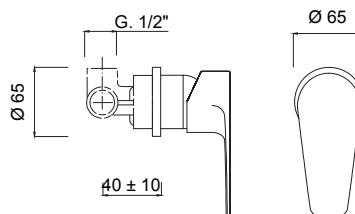

LINEA

6315/1

Monocomando doccia incasso con rosone piccolo

Built-in shower mixer with small rosette

Mitigeur de douche à encastrer avec petite rosace

Einbau-Brausemischer mit kleiner Rosette

Mezclador de ducha empotrado con roseta pequeña