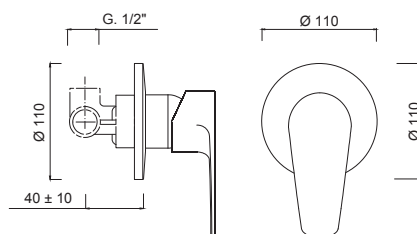

LINEA

6315D

Cartuccia ceramica
Ceramic cartridge

Cover
Cover

Monocomando doccia incasso

Built-in shower mixer

Mitigeur de douche encastrable

UP-Einhanduschbatterie

Mezclador de ducha empotrado

Смеситель для душа встраиваемый

Articolo	Note	CROMO	NO	NKO
6315D		✓	✓	✓

CROMO: Cromo / Chrome-Plated

Rubinetteria Giulini Giovanni srl

Via Salvo D'Acquisto, 22 - 28076 Pogno (No) Italy