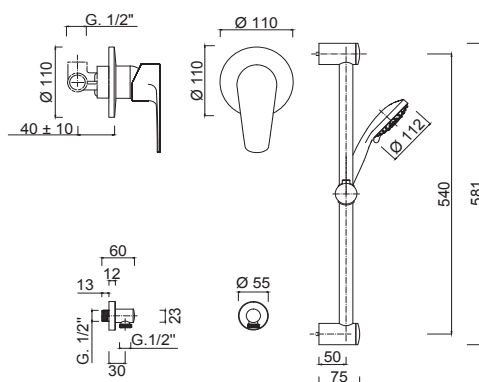

LINEA

6315DWS

Cartuccia ceramica
Ceramic cartridge

Cover
Cover

Set doccia incasso monocomando, saliscendi, presa acqua.

Single-lever built-in shower set, sliding rail, water connection.

Ensemble de douche à encastrer monocommande, barre coulissante, raccordement eau.

Einhebel-UPbrausegarnitur, Brausestange, Wasseranschluss.

Conjunto de ducha monomando empotrado, barra corredera, toma de agua.

Однорычажный встроенный душевой набор, направляющая, подключение к водопроводу.