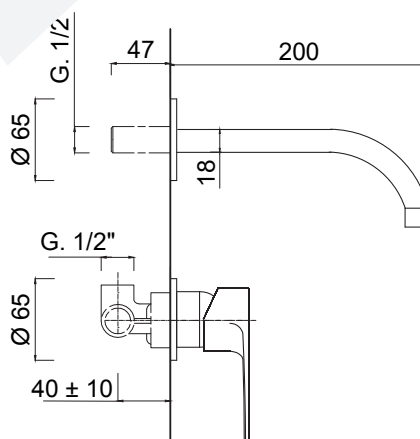

# LINEA

6325-20

Cartuccia ceramica  
Ceramic cartridge

3021FMG

Senza scarico  
Without pop-up waste

Cover  
Cover

## Monocomando lavabo a muro, senza scarico

Wall mounted basin set, without pop-up waste.

Mélangeur lavabo mural, sans vidage.

Einhebel-Waschtischmischer Wandmontage, ohne Ablaufgarnitur.

Lavabo de pared, sin desague.

Комплект настенного монтажа для раковины, без донного клапана.

Articolo	Note	CROMO	NO	NKO	
6325-20	20 cm	✓	✓	✓	

CROMO: Cromo / Chrome-Plated

**Rubinetteria Giulini Giovanni srl**

Via Salvo D'Acquisto, 22 - 28076 Pogno (No) Italy