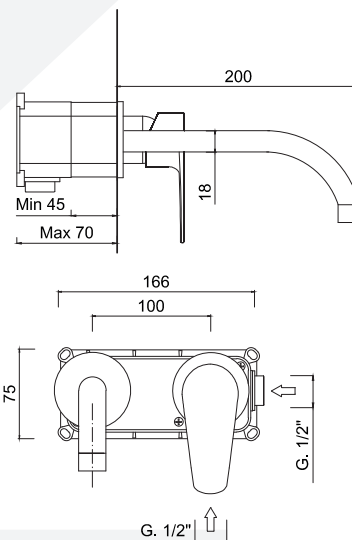

LINEA

6326-20

Cartuccia ceramica
Ceramic cartridge

Senza scarico
Without pop-up waste

Cover
Cover

Monocomando lavabo a muro, GGBOX 5297, senza scarico.

Wall-mounted single-lever basin mixer, GGBOX 5297, without waste.

Mitigeur de lavabo mural, GGBOX 5297, sans vidage.

Wandmontierter Einhand-Waschtischmischer, GGBOX 5297, ohne Ablaufgarnitur.

Mezclador monomando de pared para lavabo, GGBOX 5297, sin desagüe.

Смеситель для раковины, настенный, однорычажный, GGBOX 5297, без сливного гарнитура.

Articolo	Note	CROMO	NO	NKO	
6326-20	20 cm	✓	✓	✓	

CROMO: Cromo / Chrome-Plated

Rubinetteria Giuliani Giovanni srl

Via Salvo D'Acquisto, 22 - 28076 Pogno (No) Italy

Tel. +39 0322 97157 - www.giulini.it - info@giulini.it

Vendite Italia: italia@giulini.it / Tel. +39 0322 97157 - Vendite Export: export@giulini.it / Tel. +39 0322 97057