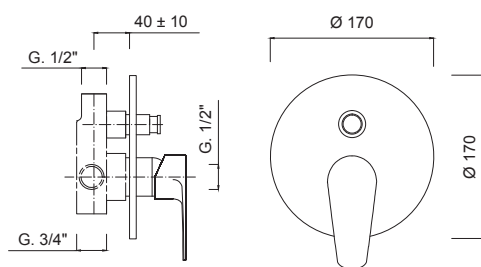

# LINEA

6363

Cartuccia ceramica  
Ceramic cartridge

3022

Cover  
Cover

**Monocomando doccia incasso con deviatore a pulsante.**

*Built-in shower mixer with push-button diverter.*

*Mitigeur de douche à encastrer avec inverseur à bouton-poussoir.*

*Einbau-Brausemischer mit Druckknopf-Umstellung.*

*Mezclador de ducha empotrable con pulsador desviador.*

*Встроенный смеситель для душа с кнопочным переключателем.*

Articolo	Note	CROMO	NO	NKO	
6363		✓	✓	✓	