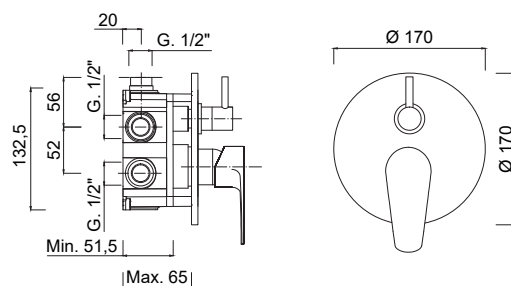

LINEA

6363-2

Cartuccia ceramica
Ceramic cartridge

Cover
Cover

Box miscelatore doccia
Built-in shower mixer box

Deviatore 3 vie - 1 entrata 2 uscite
3-way diverter - 1 inlet 2 outlets

Monocomando doccia incasso con deviatore a rotazione 2 uscite

Built-in single-lever shower mixer with rotating diverter, 2 outlets

Mitigeur de douche à encastrer avec inverseur rotatif, 2 sorties

UP-Einhebel-Brausemischer mit drehbarem Umsteller, 2 Ausgänge

Mezclador monomando de ducha empotrado con desviador giratorio, 2 salidas

2 salidas

Смеситель для душа встраиваемый однорычажный с поворотным переключателем, 2 выхода

Articolo	Note	CROMO	NO	NKO	
6363-2		✓	✓	✓	

CROMO: Cromo / Chrome-Plated

Rubinetteria Giulini Giovanni srl

Via Salvo D'Acquisto, 22 - 28076 Pogno (No) Italy