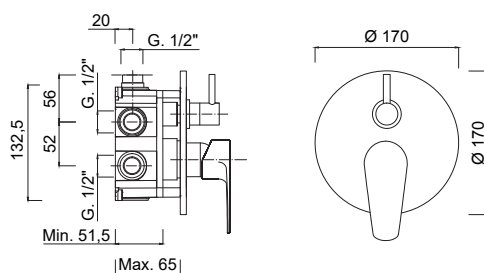

## Monocomando doccia incasso con deviatore a rotazione 3 uscite

Built-in single-lever shower mixer with rotating diverter, 3 outlets

Mitigeur de douche à encastrer avec inverseur rotatif, 3 sorties

UP-Einhebel-Brausemischer mit drehbarem Umsteller, 3 Ausgänge

Mezclador monomando de ducha empotrado con desviador giratorio, 3 salidas

3 salidas

Смеситель для душа встраиваемый однорычажный с поворотным переключателем, 3 выхода

Articolo	Note	CROMO	NO	NKO	
6363-3		✓	✓	✓	