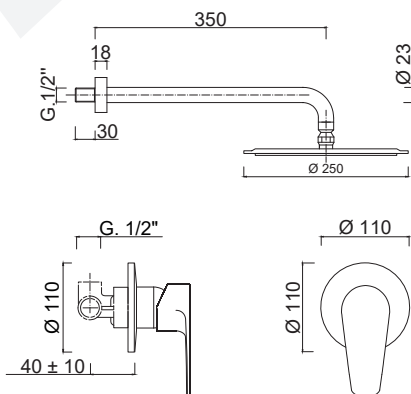

LINEA

6366

Cartuccia ceramica
Ceramic cartridge

3022

Aeratore WATERSAVING, 9 Lt min
WATERSAVING aerator, 9 Lt per min

Inox
Inox

Cover
Cover

Valvola di sicurezza
Safety valve

Set doccia incasso monocomando, braccio parete, soffione Inox Ø 250

Built-in single-lever shower set, wall arm, Ø 250 stainless steel shower head

Ensemble de douche monocommande à encastrer, bras mural, pomme de douche inox Ø 250

UP-Einhandbrausegarnitur, Wandarm, Duschkopf Ø 250 aus Edelstahl

Conjunto de ducha monomando empotrado, brazo de pared, rociador de acero inoxidable Ø 250

Душевой набор однорычажный, настенный кронштейн, верхний душ Ø 250 из нержавеющей стали.