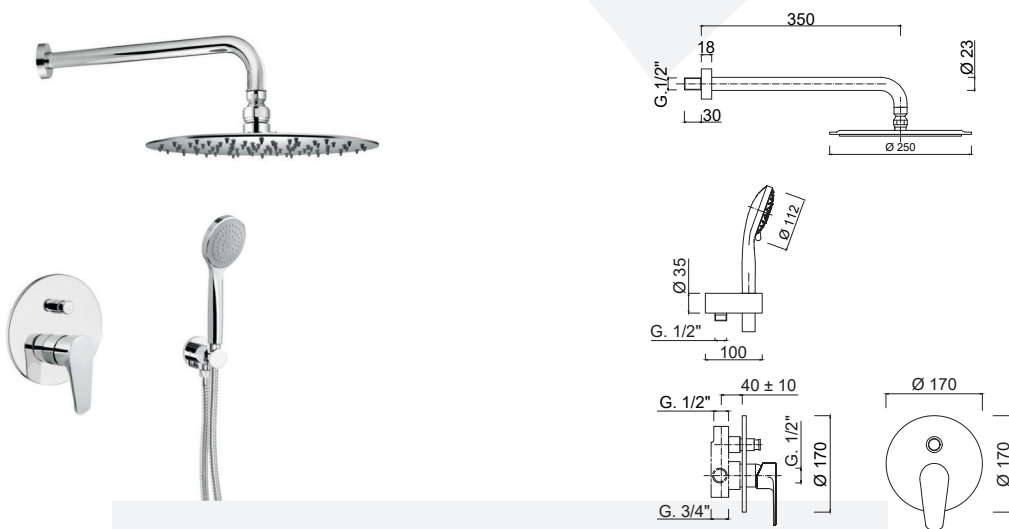

LINEA

6379

Cartuccia ceramica
Ceramic cartridge

Aeratore WATERSAVING, 9 Lt min
WATERSAVING aerator, 9 Lt per min

Set doccia incasso monocomando con deviatore a pulsante, kit duplex, braccio parete, soffione Inox Ø 250.

Built-in single-lever shower set with push-button diverter, shower kit, wall arm, Ø 250 stainless steel shower head.

Ensemble de douche à encastrer avec inverseur à bouton-poussoir, kit de douche, bras mural, pomme de douche inox Ø 250.

UP-Einhebel-Duschset mit Druckknopf-Umsteller, Duschset, Wandarm, Duschkopf aus Edelstahl Ø 250.

Conjunto de ducha monomando encastrable con desviador mediante pulsador, kit de ducha, brazo de pared, rociador de acero inoxidable Ø 250.

Встраиваемый однорычажный душевой набор с кнопочным переключателем, душевой набор, настенный кронштейн, душевая головка из нержавеющей стали Ø 250.

Articolo	Note	CROMO	NO	NKO
6379		✓	✓	✓

CROMO: Cromo / Chrome-Plated