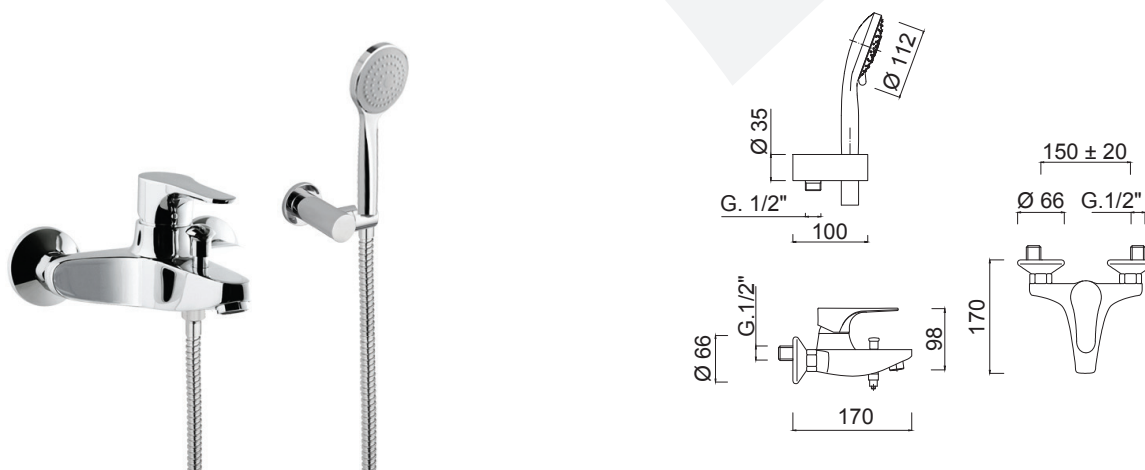

LADY

6401

Cartuccia ceramica
Ceramic cartridge

Sistema anticalcare
Anti-scale system

Monocomando vasca esterno con set doccia duplex

External single-lever bathtub mixer, with shower set

Mitigeur de baignoire externe avec set de douche

Externer Einhebel-Badewannenmischer mit Brausegarnitur

Mezclador monomando exterior para bañera, con set de ducha

Внешний однорычажный смеситель для ванны с душевым набором

Articolo	Note	CROMO	* NO	* NKO	
6401		✓	✓	✓	