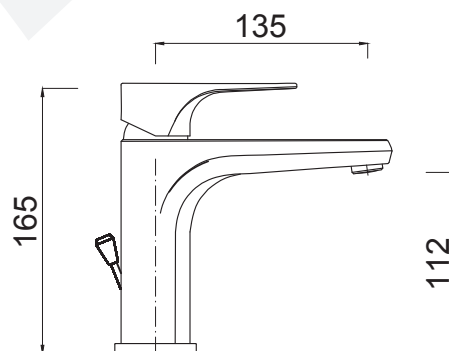

LADY

6405A

Cartuccia ceramica
Ceramic cartridge

Monocomando lavabo, scarico 1"1/4.

Wash-basin single-lever mixer, 1"1/4 pop-up waste.

Mitigeur lavabo avec vidage 1"1/4.

Einhand-Waschtischbatterie mit Ablaufgarnitur 1"1/4.

Monomando lavabo tapón accionado por varilla 1"1/4.

Однорычажный смеситель для раковины, донный клапан 1"1/4.

Articolo	Note	CROMO	NO	NKO	
6405A		✓	✓	✓	

CROMO: Cromo / Chrome-Plated - **NO:** Nero Opaco / Matt Black - **NKO:** Nikel Opaco / Matt Nikel