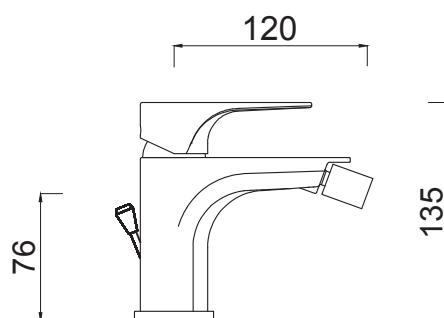

LADY

6407A

Cartuccia ceramica
Ceramic cartridge

Monocomando bidet, scarico 1"1/4.

Bidet single-lever mixer, 1"1/4 pop-up waste.

Mélangeur bidet avec vidage 1"1/4.

Einhand-Bidetbatterie mit Ablaufgarnitur 1"1/4.

Monomando bidet, tapón accionado por varilla 1"1/4.

Однорычажный смеситель для биде, донный клапан 1"1/4.

Articolo	Note	CROMO	NO	NKO
6407A		✓	✓	✓

CROMO: Cromo / Chrome-Plated - **NO:** Nero Opaco / Matt Black - **NKO:** Nikel Opaco / Matt Nikel