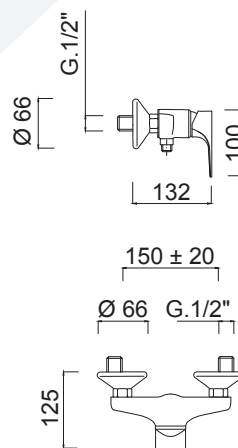

# LADY

6408

Cartuccia ceramica  
Ceramic cartridge

3022

**Monocomando doccia esterno.**

*External single-lever shower mixer.*

*Mitigeur pour douche externe.*

*Aufputz- Einhebelbatterie.*