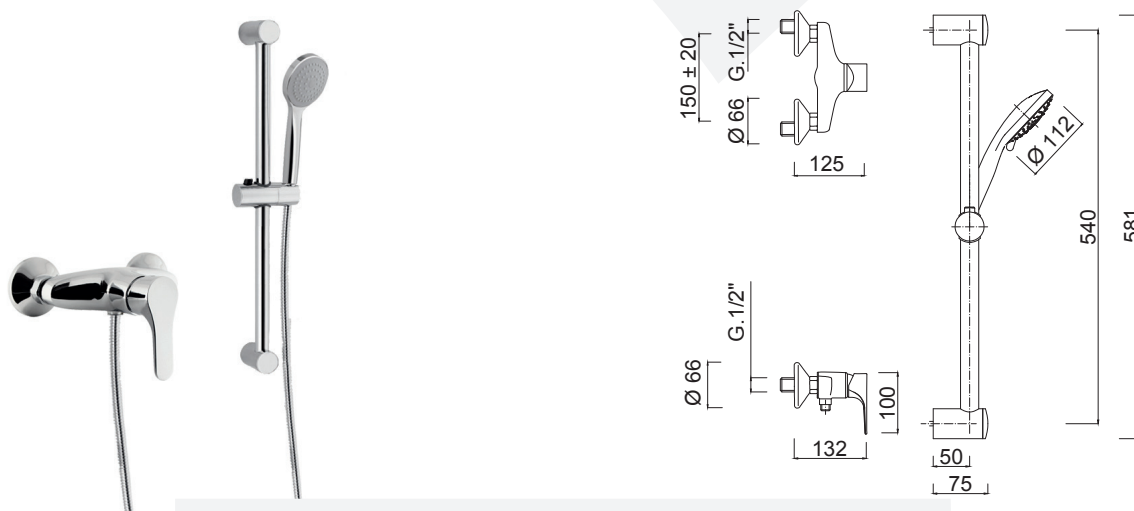

# LADY

6408WS

Cartuccia ceramica  
Ceramic cartridge

3022

Sistema anticalcare  
Anti-scale system

## Monocomando doccia esterno con saliscendi e doccia.

External single-lever shower mixer with sliding rail set.

Mitigeur extérieur de douche avec barre coulissante et ensemble de douche.

Aufputz- Einhand-Brausebatterie mit Brausestange und Brauseset.

Monomando ducha exterior con conjunto de ducha.

Однорычажный смеситель внешнего монтажа для душа с комплектом штанги для душа.

Articolo	Note	CROMO	NO	NKO	
6408WS		✓	✓	✓	

**CROMO:** Cromo / Chrome-Plated - **NO:** Nero Opaco / Matt Black - **NKO:** Nikel Opaco / Matt Nikel