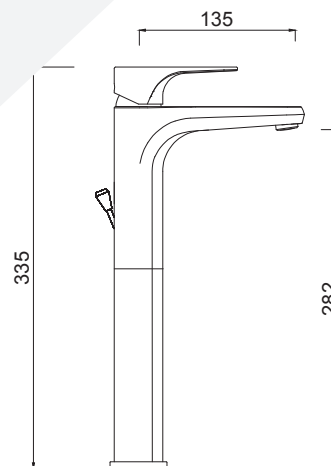

# LADY

6411A

Cartuccia ceramica  
Ceramic cartridge

**Monocomando lavabo con prolunga, scarico 1"1/4.**

*Wash-basin mixer with extension, 1"1/4 pop-up waste.*

*Mitigeur lavabo rehaussé, vidage 1"1/4.*

*Hoher Einhebel-Waschtischmischer, Ablaufgarnitur 1"1/4.*

*Monomando lavabo alto, desagüe automático 1"1/4.*

*Смеситель для раковины с удлинением, донный клапан на 1"1/4.*

Articolo	Note	CROMO	NO	NKO	
6411A		✓	✓	✓	✓

**CROMO:** Cromo / Chrome-Plated - **NO:** Nero Opaco / Matt Black - **NKO:** Nikel Opaco / Matt Nikel