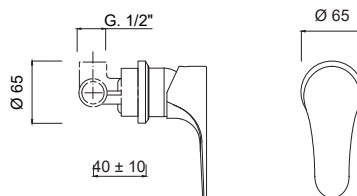

LADY

6415/1

Monocomando doccia incasso con rosone piccolo

Built-in shower mixer with small rosette

Mitigeur de douche à encastrer avec petite rosace

Einbau-Brausemischer mit kleiner Rosette

Mezclador de ducha empotrado con roseta pequeña

Встроенный смеситель для душа с маленькой розеткой

Articolo	Note	CROMO	NO	NKO
6415D/1		✓	✓	✓

CROMO: Cromo / Chrome-Plated - **NO:** Nero Opaco / Matt Black - **NKO:** Nikel Opaco / Matt Nikel

Rubinetteria Giulini Giovanni srl