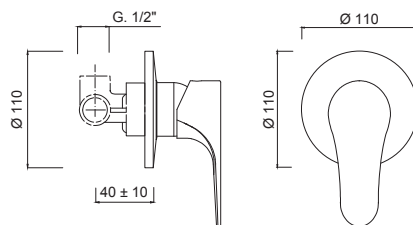

LADY

6415D

Cartuccia ceramica
Ceramic cartridge

Cover
Cover

Monocomando doccia incasso

Built-in shower mixer

Mitigeur de douche encastrable

UP-Einhanduschbatterie

Mezclador de ducha empotrado

Смеситель для душа встраиваемый

Articolo	Note	CROMO	NO	NKO
6415D		✓	✓	✓

CROMO: Cromo / Chrome-Plated - **NO:** Nero Opaco / Matt Black - **NKO:** Nikel Opaco / Matt Nikel

Rubinetteria Giulini Giovanni srl