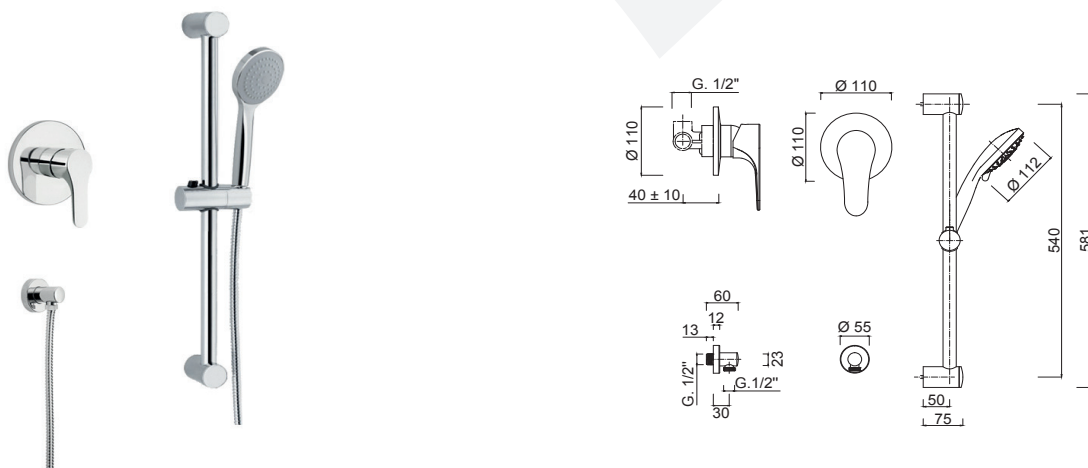

LADY

6415DWS

Cartuccia ceramica
Ceramic cartridge

Cover
Cover

Set doccia incasso monocomando, saliscendi, presa acqua.

Single-lever built-in shower set, sliding rail, water connection.

Ensemble de douche à encastrer monocommande, barre coulissante, raccordement eau.

Einhebel-UPbrausegarnitur, Brausestange, Wasseranschluss.

Conjunto de ducha monomando empotrado, barra corredera, toma de agua.

Однорычажный встроенный душевой набор, направляющая, подключение к водопроводу.

| Articolo | Note | CROMO | NO | NKO |
|----------|------|-------|----|-----|
| 6415DWS | | ✓ | ✓ | ✓ |

CROMO: Cromo / Chrome-Plated - **NO:** Nero Opaco / Matt Black - **NKO:** Nikel Opaco / Matt Nikel