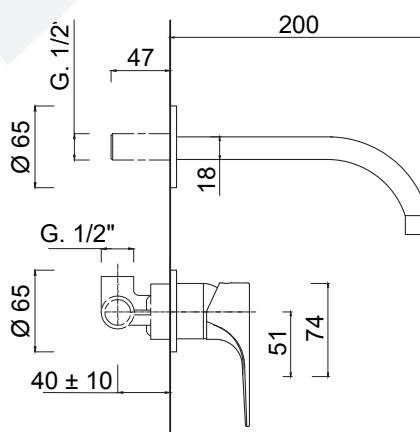

# LADY

6425-20

Cartuccia ceramica  
Ceramic cartridge

3021FMG

Senza scarico  
Without pop-up waste

Cover  
Cover

## Monocomando lavabo a muro, senza scarico

Wall mounted basin set, without pop-up waste.

Mélangeur lavabo mural, sans vidage.

Einhebel-Waschtischmischer Wandmontage, ohne Ablaufgarnitur.

Lavabo de pared, sin desague.

Комплект настенного монтажа для раковины, без донного клапана.

Articolo	Note	CROMO	NO	NKO	
6425-20	20 cm	✓	✓	✓	

CROMO: Cromo / Chrome-Plated - NO: Nero Opaco / Matt Black - NKO: Nikel Opaco / Matt Nikel