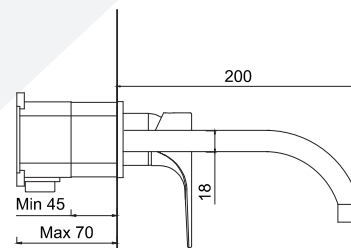

LADY

6426-20

Cartuccia ceramica
Ceramic cartridge

Senza scarico
Without pop-up waste

Cover
Cover

Monocomando lavabo a muro, GGBOX 5297, senza scarico.

Wall-mounted single-lever basin mixer, GGBOX 5297, without waste.

Mitigeur de lavabo mural, GGBOX 5297, sans vidage.

Wandmontierter Einhand-Waschtischmischer, GGBOX 5297, ohne Ablaufgarnitur.

Mezclador monomando de pared para lavabo, GGBOX 5297, sin desagüe.

Смеситель для раковины, настенный, однорычажный, GGBOX 5297, без сливного гарнитура.

Articolo	Note	CROMO	NO	NKO	
6426-20	20 cm	✓	✓	✓	

CROMO: Cromo / Chrome-Plated - **NO:** Nero Opaco / Matt Black - **NKO:** Nikel Opaco / Matt Nikel

Rubinetteria Giuliani Giovanni srl

Via Salvo D'Acquisto, 22 - 28076 Pogno (No) Italy

Tel. +39 0322 97157 - www.giulini.it - info@giulini.it

Vendite Italia: italia@giulini.it / Tel. +39 0322 97157 - Vendite Export: export@giulini.it / Tel. +39 0322 97057