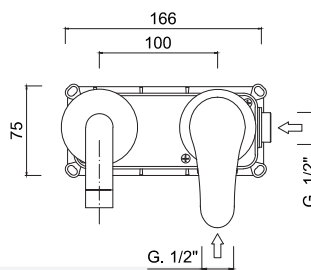

LADY

6426-20

Cartuccia ceramica
Ceramic cartridge

Senza scarico
Without pop-up waste

Cover
Cover

Monocomando lavabo a muro, GGBOX 5297, senza scarico.

Wall-mounted single-lever basin mixer, GGBOX 5297, without waste.

Mitigeur de lavabo mural, GGBOX 5297, sans vidage.

Wandmontierter Einhand-Waschtischmischer, GGBOX 5297, ohne Ablaufgarnitur.

Mezclador monomando de pared para lavabo, GGBOX 5297, sin desagüe.

Смеситель для раковины, настенный, однорычажный, GGBOX 5297, без сливного гарнитура.

Articolo	Note	CROMO	NO	NKO	
6426-20	20 cm	✓	✓	✓	

CROMO: Cromo / Chrome-Plated - **NO:** Nero Opaco / Matt Black - **NKO:** Nikel Opaco / Matt Nikel

Rubinetteria Giuliani Giovanni srl

Via Salvo D'Acquisto, 22 - 28076 Pogno (No) Italy

Tel. +39 0322 97157 - www.giulini.it - info@giulini.it

Vendite Italia: italia@giulini.it / Tel. +39 0322 97157 - Vendite Export: export@giulini.it / Tel. +39 0322 97057