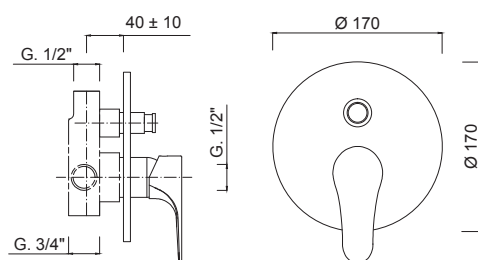

LADY

6463

Cartuccia ceramica
Ceramic cartridge

Cover
Cover

Monocomando doccia incasso con deviatore a pulsante.

Built-in shower mixer with push-button diverter.

Mitigeur de douche à encastrer avec inverseur à bouton-poussoir.

Einbau-Brausemischer mit Druckknopf-Umstellung.

Mezclador de ducha empotrable con pulsador desviador.

Встроенный смеситель для душа с кнопочным переключателем.

Articolo	Note	CROMO	NO	NKO	
6463		✓	✓	✓	

CROMO: Cromo / Chrome-Plated - **NO:** Nero Opaco / Matt Black - **NKO:** Nikel Opaco / Matt Nikel