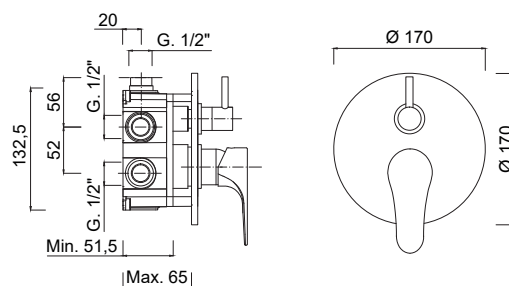

# LADY

6464-2

Cartuccia ceramica  
Ceramic cartridge

Cover  
Cover

Box miscelatore doccia  
Built-in shower mixer box

Deviatore 3 vie - 1 entrata 2 uscite  
3-way diverter - 1 inlet 2 outlets

## Monocomando doccia incasso con deviatore a rotazione 2 uscite

Built-in single-lever shower mixer with rotating diverter, 2 outlets

Mitigeur de douche à encastrer avec inverseur rotatif, 2 sorties

UP-Einhebel-Brausemischer mit drehbarem Umsteller, 2 Ausgänge

Mezclador monomando de ducha empotrado con desviador giratorio, 2 salidas

2 salidas

Смеситель для душа встраиваемый однорычажный с поворотным переключателем, 2 выхода

Articolo	Note	CROMO	NO	NKO
6464-2		✓	✓	✓