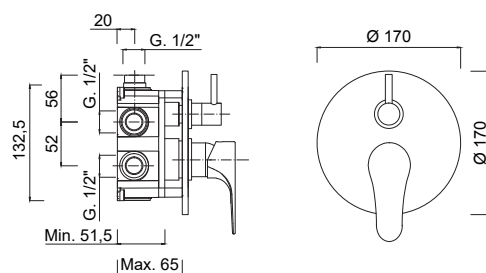

LADY

6464-3

Cartuccia ceramica
Ceramic cartridge

Cover
Cover

GG-BOX
5286

Box miscelatore doccia
Built-in shower mixer box

Deviatore 4 vie-1 entrate 3 uscite
4-way diverter - 1 inlet and 3 outlets

Monocomando doccia incasso con deviatore a rotazione 3 uscite

Built-in single-lever shower mixer with rotating diverter, 3 outlets

Mitigeur de douche à encastrer avec inverseur rotatif, 3 sorties

UP-Einhebel-Brausemischer mit drehbarem Umsteller, 3 Ausgänge

Mezclador monomando de ducha empotrado con desviador giratorio, 3 salidas

3 salidas

Смеситель для душа встраиваемый однорычажный с поворотным переключателем, 3 выхода

Articolo	Note	CROMO	NO	NKO	
6464-3		✓	✓	✓	

CROMO: Cromo / Chrome-Plated - **NO:** Nero Opaco / Matt Black - **NKO:** Nikel Opaco / Matt Nikel