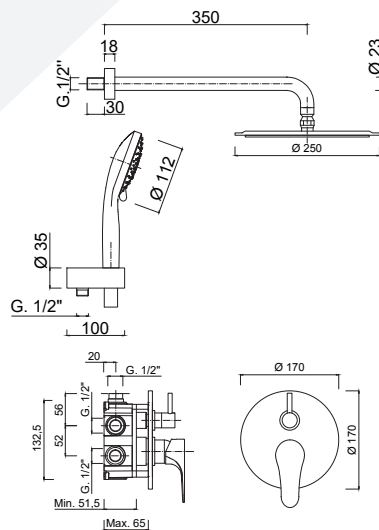

LADY

6467

Set doccia incasso monocomando con deviatore a rotazione, kit duplex, braccio parete, soffione Inox Ø 250.

Single-lever built-in shower set with rotating diverter, shower kit, wall arm, Ø 250 stainless steel shower head.

Ensemble de douche monocommande à encastrer avec inverseur rotatif, kit douche, bras mural, pomme de douche inox Ø 250.

Einhebel-UP-Brausegarnitur mit drehbarem Umsteller, Duschset, Wandarm, Duschkopf aus Edelstahl Ø 250.

Conjunto de ducha monomando empotrado con desviador giratorio, kit ducha, brazo de pared, rociador de acero inoxidable Ø 250.

Однорычажный встраиваемый душевой набор с поворотным переключателем, душевой набор, настенный кронштейн, душевая головка из нержавеющей стали Ø 250.

Articolo	Note	CROMO	NO	NKO
6467		✓	✓	✓

CROMO: Cromo / Chrome-Plated - NO: Nero Opaco / Matt Black - NKO: Nikel Opaco / Matt Nikel

Rubinetteria Giulini Giovanni srl

Via Salvo D'Acquisto, 22 - 28076 Pogno (No) Italy
Tel. +39 0322 97157 - www.giulini.it - info@giulini.it