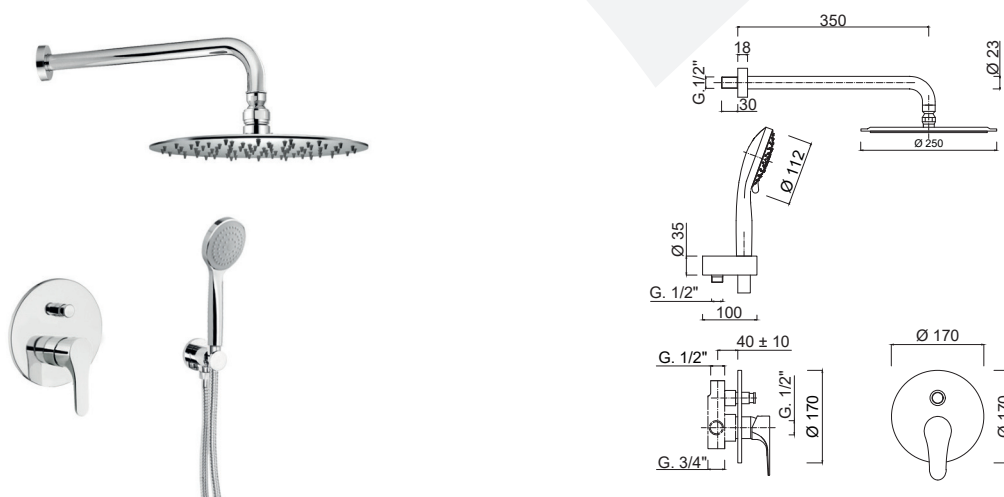

LADY

6479

Cartuccia ceramica
Ceramic cartridge

Aeratore WATERSAVING, 9 Lt min
WATERSAVING aerator, 9 Lt per min

Set doccia incasso monocomando con deviatore a pulsante, kit duplex, braccio parete, soffione Inox Ø 250.

Built-in single-lever shower set with push-button diverter, shower kit, wall arm, Ø 250 stainless steel shower head.

Ensemble de douche à encastrer avec inverseur à bouton-poussoir, kit de douche, bras mural, pomme de douche inox Ø 250.

UP-Einhebel-Duschset mit Druckknopf-Umsteller, Duschset, Wandarm, Duschkopf aus Edelstahl Ø 250.

Conjunto de ducha monomando encastrable con desviador mediante pulsador, kit de ducha, brazo de pared, rociador de acero inoxidable Ø 250.

Встраиваемый однорычажный душевой набор с кнопочным переключателем, душевой набор, настенный кронштейн, душевая головка из нержавеющей стали Ø 250.

Articolo	Note	CROMO	NO	NKO	
6479		√	√	√	

CROMO: Cromo / Chrome-Plated - **NO:** Nero Opaco / Matt Black - **NKO:** Nikel Opaco / Matt Nikel