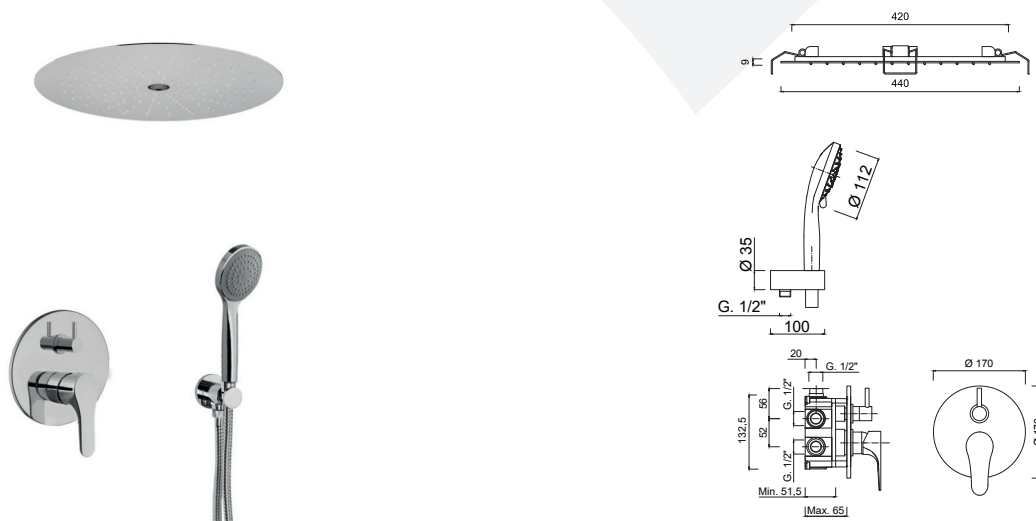

LADY

6484

Cartuccia ceramica
Ceramic cartridge

Cover
Cover

9 lt/min Aeratore WATERSAVING, 9 Lt min
WATERSAVING aerator, 9 Lt per min

Getto laminare
Laminar

Inox
Inox

Sistema anticalcare
Anti-scale system

Fissaggio a molle
Spring fixing system

Set doccia incasso monocomando con deviatore a rotazione, kit duplex, soffione incasso a molle pioggia/laminare Ø 440.

Built-in single-lever shower set with rotating diverter, shower kit, built-in shower head with spring fixing, rain/laminar functions, Ø 440.

Ensemble de douche à encastrer avec inverseur rotatif, kit de douche, pomme de douche à encastrer avec fixation par ressort, fonctions pluie/laminaire, Ø 440.

Einbau-Einhandbrausegarnitur mit drehbarem Umsteller, Duschset, Einbrause mit Federbefestigung, Regen-/Laminarfunktion, Ø 440.

Conjunto de ducha monomando de empotrar con desviador giratorio, kit de ducha, rociador de empotrar con fijación por muelle, funciones lluvia/laminar, Ø 440.

Встраиваемый однорычажный душевой набор с поворотным переключателем, душевой набор, встроенная душевая насадка с пружинным креплением, функции дождя/ламинара, Ø 440.

Articolo	Note	CROMO	NO	NKO
		✓	✓	✓

CROMO: Cromo / Chrome-Plated - NO: Nero Opaco / Matt Black - NKO: Nikel Opaco / Matt Nikel

Rubinetteria Giulini Giovanni srl

Via Salvo D'Acquisto, 22 - 28076 Pogno (No) Italy
Tel. +39 0322 97157 - www.giulini.it - info@giulini.it

Vendite Italia: italia@giulini.it / Tel. +39 0322 97157 - Vendite Export: export@giulini.it / Tel. +39 0322 97057