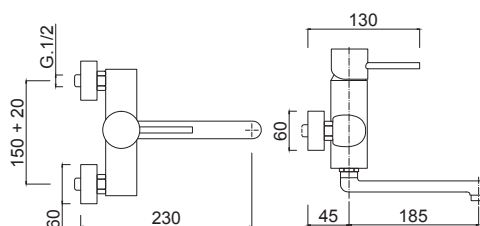

## CUCINA DESIGN

6502

Cartuccia ceramica  
Ceramic cartridge

3022

**Monocomandoavello a parete canna fusa.**

*Sink single-lever mixer, wall mounting, cast spout.*

*Mitigeur évier mural avec bec fondu*

*Einhand-Spültischbatterie Wandmontage mit Gussauslauf*

*Monomando fregadero pegado al muro caño fundido.*

*Однорычажный настенный для раковины*

Articolo	Note	CROMO	BO - NO	NKO	
6502		✓	✓	✓	

**CROMO:** Cromo / Chrome-Plated - **BO:** Bianco Opaco / Matt White - **NO:** Nero Opaco / Matt Black - **NKO:** Nikel Opaco / Matt Nikel - **BROP:** Brondo opaco / Matt Bronze - **GF:** Grafite / Graphite - **CRN:** Cromo nero / Chrome Black - **O:** Oro / Gold