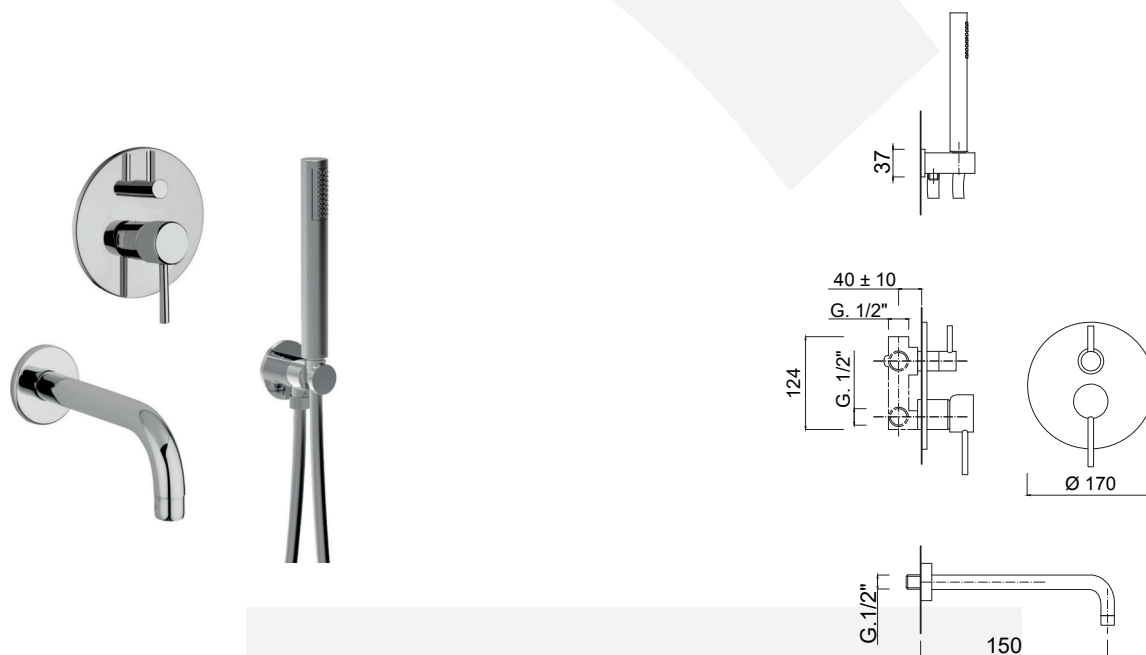

FUTURO

6503D

Cartuccia ceramica
Ceramic cartridge

Sistema anticalcare
Anti-scale system

Cover
Cover

Box miscelatore doccia
Built-in shower mixer box

Monocomando vasca incasso con deviatore a rotazione, kit duplex, bocca parete

Built-in single-lever bath mixer with rotary diverter, shower kit, wall spout

Mitigeur bain-marie à encastrer avec inverseur rotatif, kit de douche, bec mural

UP-Einhand-Wannenmischer mit Drehumsteller, Brauseset, Wandauslauf

Mezclador monomando de bañera empotrable con desviador giratorio, kit de ducha, caño de pared

Встраиваемый однорычажный смеситель для ванны с поворотным переключателем, душевым набором, настенным изливом