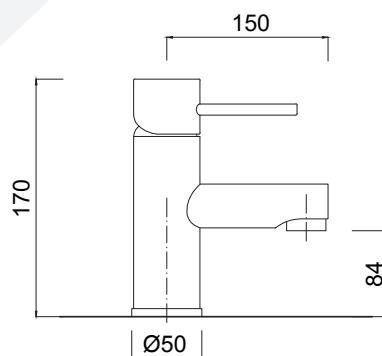

FUTURO

6505/SC-15

Cartuccia ceramica
Ceramic cartridge

Monocomando lavabo, bocca mm.150, senza scarico.

Single-lever sink mixer, 150 mm spout, without waste.

Mitigeur d'évier, bec 150 mm, sans vidage.

Einhand-Waschtischmischer, 150 mm Auslauf, ohne Ablaufgarnitur.

Mezclador monomando de fregadero, caño 150 mm, sin desagüe.

Смеситель для мойки однорычажный, излив 150 мм, без сливного набора.

Articolo	Note	CROMO	BO - NO	NKO	GF
6505/SC-15	SC	✓	✓	✓	✓
6505A-15	A	✓			

CROMO: Cromo / Chrome-Plated - **BO:** Bianco Opaco / Matt White - **NO:** Nero Opaco / Matt Black - **NKO:** Nikel Opaco / Matt Nikel - **BROP:** Brondo opaco / Matt Bronze - **GF:** Grafite / Graphite - **CRN:** Cromo nero / Chrome Black - **O:** Oro / Gold - **OSP:** Oro SPazzolato / Brushed Gold - **SC:** Senza scarico / Without pop-up waste - **A:** Con scarico 1"1/4 - With 1"1/4 pop-up waste