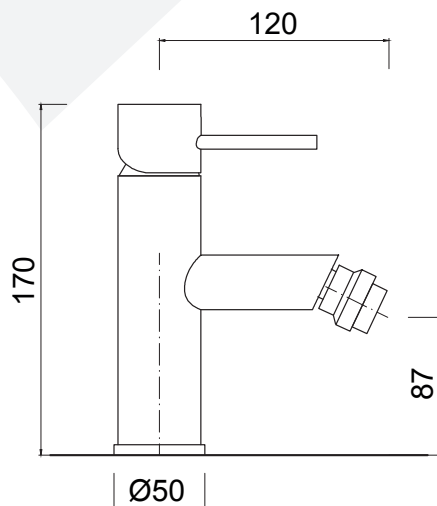

FUTURO

6507/SC

Cartuccia ceramica
Ceramic cartridge

Senza scarico
Without pop-up waste

Monocomando bidet, senza scarico.

Bidet mixer, without waste.

Mitigeur de bidet, sans vidage.

Bidetmischer, ohne Ablaufgarnitur.

Mezclador de bidé, sin desagüe.

Смеситель для биде, без сливного штуцера.

Articolo	Note	CROMO	BO - NO	NKO	GF
6507/SC	SC	✓	✓	✓	✓
6507A	A				

CROMO: Cromo / Chrome-Plated - **BO:** Bianco Opaco / Matt White - **NO:** Nero Opaco / Matt Black - **NKO:** Nikel Opaco / Matt Nikel - **BROP:** Brondo opaco / Matt Bronze - **GF:** Grafite / Graphite - **CRN:** Cromo nero / Chrome Black - **O:** Oro / Gold - **OSP:** Oro SPazzolato / Brushed Gold

Rubinetteria Giulini Giovanni srl

Via Salvo D'Acquisto, 22 - 28076 Pogno (No) Italy
Tel. +39 0322 97157 - www.giulini.it - info@giulini.it

Vendite Italia: italia@giulini.it / Tel. +39 0322 97157 - Vendite Export: export@giulini.it / Tel. +39 0322 97057