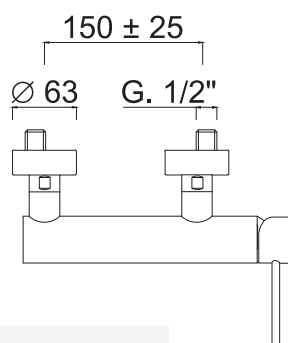

FUTURO

6508-01

Cartuccia ceramica
Ceramic cartridge

Monocomando doccia esterno

External single-lever shower mixer.

Mitigeur pour douche externe.

Aufputz- Einhebelbatterie.

Monomando ducha externo.

Однорычажный смеситель внешнего монтажа для душа.

Articolo	Note	CROMO	BO - NO	NKO	GF
6508-01		✓	✓	✓	✓

CROMO: Cromo / Chrome-Plated - **BO:** Bianco Opaco / Matt White - **NO:** Nero Opaco / Matt Black - **NKO:** Nikel Opaco / Matt Nikel - **BROP:** Brondo opaco / Matt Bronze - **GF:** Grafite / Graphite - **CRN:** Cromo nero / Chrome Black - **O:** Oro / Gold - **OSP:** Oro SPazzolato / Brushed Gold

Rubinetteria Giulini Giovanni srl

Via Salvo D'Acquisto, 22 - 28076 Pogno (No) Italy
Tel. +39 0322 97157 - www.giulini.it - info@giulini.it

Vendite Italia: italia@giulini.it / Tel. +39 0322 97157 - Vendite Export: export@giulini.it / Tel. +39 0322 97057