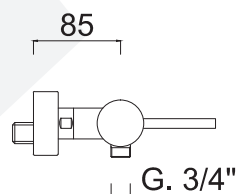

FUTURO

6508-01

Cartuccia ceramica
Ceramic cartridge

Monocomando doccia esterno

External single-lever shower mixer.

Mitigeur pour douche externe.

Aufputz- Einhebelbatterie.

Monomando ducha externo.

Однорычажный смеситель внешнего монтажа для душа.

Articolo	Note	CROMO	BO - NO	NKO	GF
6508-01		✓	✓	✓	✓

CROMO: Cromo / Chrome-Plated - **BO:** Bianco Opaco / Matt White - **NO:** Nero Opaco / Matt Black - **NKO:** Nikel Opaco / Matt Nikel - **BROP:** Brondo opaco / Matt Bronze - **GF:** Grafite / Graphite - **CRN:** Cromo nero / Chrome Black - **O:** Oro / Gold - **OSP:** Oro SPazzolato / Brushed Gold

Rubinetteria Giulini Giovanni srl

Via Salvo D'Acquisto, 22 - 28076 Pogno (No) Italy
Tel. +39 0322 97157 - www.giulini.it - info@giulini.it

Vendite Italia: italia@giulini.it / Tel. +39 0322 97157 - Vendite Export: export@giulini.it / Tel. +39 0322 97057