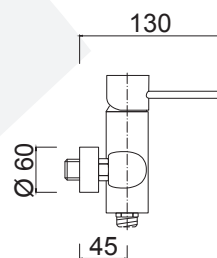

FUTURO

6508

Cartuccia ceramica
Ceramic cartridge

3022

Monocomando doccia esterno

External single-lever shower mixer.

Mitigeur pour douche externe.

Aufputz- Einhebelbatterie.

Monomando ducha externo.

Однорычажный смеситель внешнего монтажа для душа.

Articolo	Note	CROMO			
6508		√	√	√	√

CROMO: Cromo / Chrome-Plated - **BO:** Bianco Opaco / Matt White - **NO:** Nero Opaco / Matt Black - **NKO:** Nikel Opaco / Matt Nikel - **BROP:** Brondo opaco / Matt Bronze - **GF:** Grafite / Graphite - **CRN:** Cromo nero / Chrome Black - **O:** Oro / Gold - **OSP:** Oro SPazzolato / Brushed Gold