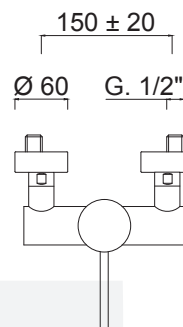

FUTURO

6508

Cartuccia ceramica
Ceramic cartridge

3022

Monocomando doccia esterno

External single-lever shower mixer.

Mitigeur pour douche externe.

Aufputz- Einhebelbatterie.

Monomando ducha externo.

Однорычажный смеситель внешнего монтажа для душа.

Articolo	Note	CROMO			
6508		√	√	√	√

CROMO: Cromo / Chrome-Plated - **BO:** Bianco Opaco / Matt White - **NO:** Nero Opaco / Matt Black - **NKO:** Nikel Opaco / Matt Nikel - **BROP:** Brondo opaco / Matt Bronze - **GF:** Grafite / Graphite - **CRN:** Cromo nero / Chrome Black - **O:** Oro / Gold - **OSP:** Oro SPazzolato / Brushed Gold