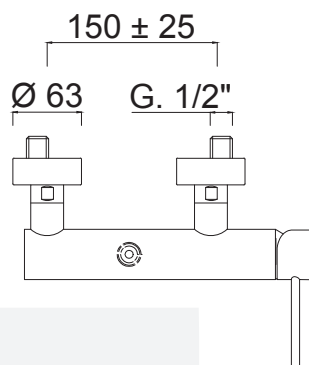

FUTURO

6508S

Cartuccia ceramica
Ceramic cartridge

Monocomando doccia esterno (attacco superiore)

External single-lever shower mixer (upper connection).

Mitigeur douche (connection supérieure).

Aufputz- Brausemischer (oberer Anschluss).

Misturador para ducha (conexion superior).

Однорычажный смеситель для душа внешнего монтажа
(подключение сверху)

Articolo	Note	CROMO	BO - NO	NKO	GF
6508S		√	√	√	√

CROMO: Cromo / Chrome-Plated - **BO:** Bianco Opaco / Matt White - **NO:** Nero Opaco / Matt Black - **NKO:** Nikel Opaco / Matt Nikel - **BROP:** Brondo opaco / Matt Bronze - **GF:** Grafite / Graphite - **CRN:** Cromo nero / Chrome Black - **O:** Oro / Gold - **OSP:** Oro SPazzolato / Brushed Gold