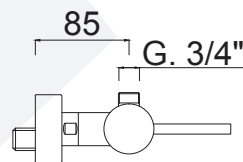

FUTURO

6508S

Cartuccia ceramica
Ceramic cartridge

Monocomando doccia esterno (attacco superiore)

External single-lever shower mixer (upper connection).

Mitigeur douche (connection supérieure).

Aufputz- Brausemischer (oberer Anschluss).

Misturador para ducha (conexion superior).

Однорычажный смеситель для душа внешнего монтажа
(подключение сверху)

Articolo	Note	CROMO	BO - NO	NKO	GF
6508S		√	√	√	√

CROMO: Cromo / Chrome-Plated - **BO:** Bianco Opaco / Matt White - **NO:** Nero Opaco / Matt Black - **NKO:** Nikel Opaco / Matt Nikel - **BROP:** Brondo opaco / Matt Bronze - **GF:** Grafite / Graphite - **CRN:** Cromo nero / Chrome Black - **O:** Oro / Gold - **OSP:** Oro SPazzolato / Brushed Gold