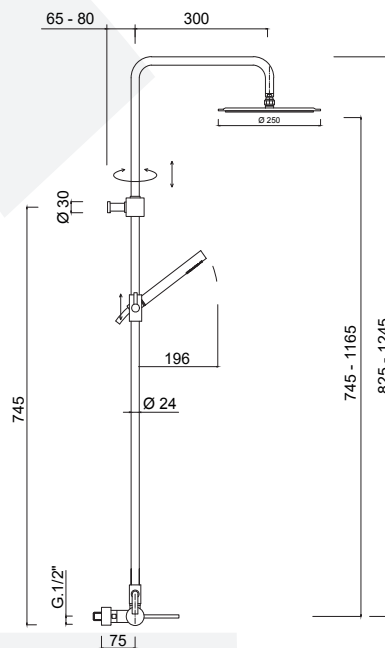

FUTURO

6508WCS25X

Miscelatore esterno per doccia con colonna, set doccia, soffione doccia Inox Ø 250

External shower mixer with column, shower set, Inox shower head Ø 250

Mitigeur douche extérieur avec colonne, set de douche, pomme de douche Inox Ø 250

Brausemischer mit Säule, Brauseset, Kopfbrause aus Edelstahl Ø 250

Mezclador de ducha externo con columna, set de ducha, rociador inox Ø 250

Душевая колонна внешнего монтажа однорычажная, ручной душ, верхний душ INOX Ø 250

Articolo	Note	CROMO	BO - NO	NKO	GF
6508WCS25X		✓	✓	✓	✓

CROMO: Cromo / Chrome-Plated - **BO:** Bianco Opaco / Matt White - **NO:** Nero Opaco / Matt Black - **NKO:** Nikel Opaco / Matt Nikel - **BROP:** Brondo opaco / Matt Bronze - **GF:** Grafite / Graphite - **CRN:** Cromo nero / Chrome Black - **O:** Oro / Gold - **OSP:** Oro SPazzolato / Brushed Gold