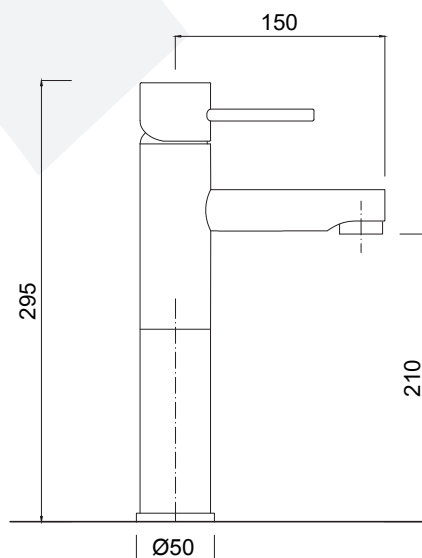

FUTURO

6511/SC-15

Cartuccia ceramica
Ceramic cartridge

Monocomando lavabo con prolunga, bocca mm.150, senza scarico.

Single-lever basin mixer with extension, 150 mm spout, without waste.

Mitigeur lavabo avec rallonge, bec 150 mm, sans vidage.

Einhebel-Waschtischmischer mit Verlängerung, 150 mm Auslauf, ohne Ablaufgarnitur.

Mezclador monomando de lavabo con extensión, caño 150mm, sin desagüe.

Смеситель для раковины однорычажный с удлинителем, излив