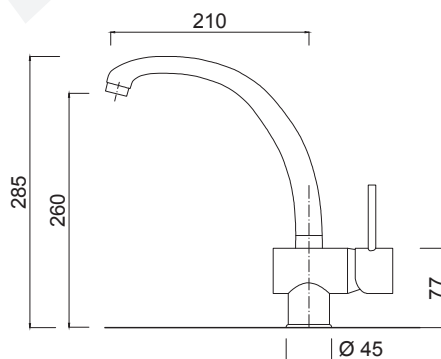

CUCINA DESIGN

6514

Cartuccia ceramica
Ceramic cartridge

Monocomando lavello cucina, bocca girevole.

Single-hole single-lever mixer for sink, swivel spout.

Mitigeur évier monotrou, bec mobile.

Einloch- Einhebelmischer für Spülbecken, Rohrauslauf.

Monomando monoagujero fregadero, caño giratorio.

Однорычажный смеситель на одно отверстие для мойки,
поворотный излив.

Articolo	Note	CROMO	BO-NO	NKO	
6514		✓	✓	✓	

CROMO: Cromo / Chrome-Plated - **BO:** Bianco Opaco / Matt White - **NO:** Nero Opaco / Matt Black - **NKO:** Nikel Opaco / Matt Nikel - **BROP:** Brondo opaco / Matt Bronze - **GF:** Grafite / Graphite - **CRN:** Cromo nero / Chrome Black - **O:** Oro / Gold