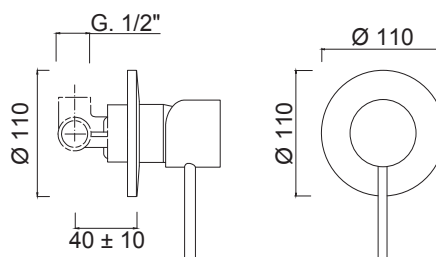

FUTURO

6515D

Cartuccia ceramica
Ceramic cartridge

Cover
Cover

Monocomando doccia incasso

Built-in shower mixer

Mitigeur de douche encastrable

UP-Einhanduschbatterie

Mezclador de ducha empotrado

Смеситель для душа встраиваемый

Articolo	Note	CROMO	BO - NO	NKO	GF
6515D		√	√	√	√

CROMO: Cromo / Chrome-Plated - **BO:** Bianco Opaco / Matt White - **NO:** Nero Opaco / Matt Black - **NKO:** Nikel Opaco / Matt Nikel - **BROP:** Brondo opaco / Matt Bronze - **GF:** Grafite / Graphite - **CRN:** Cromo nero / Chrome Black - **O:** Oro / Gold - **OSP:** Oro SPazzolato / Brushed Gold