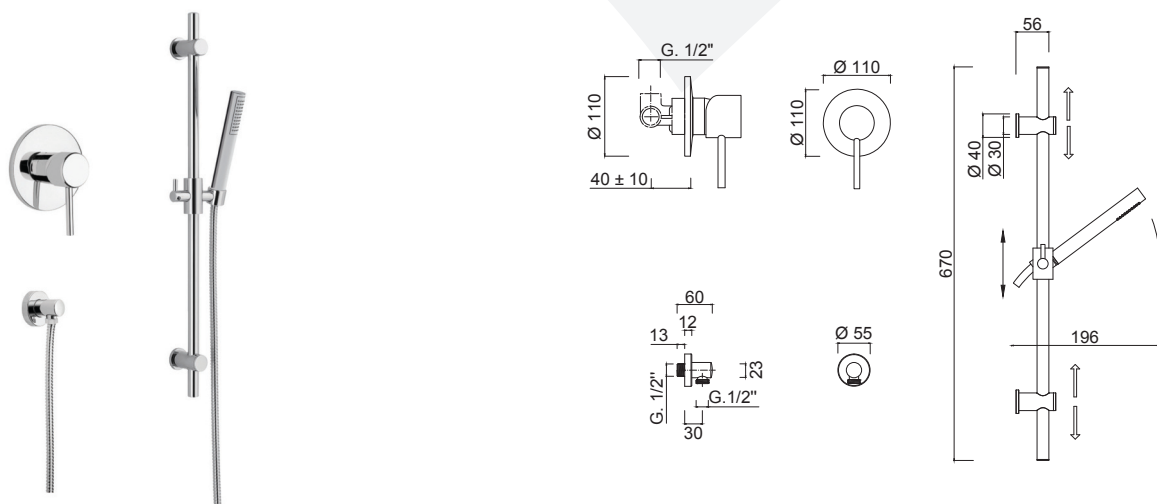

FUTURO

6515DWS

Set doccia incasso monocomando, saliscendi, presa acqua.
Single-lever built-in shower set, sliding rail, water connection.
Ensemble de douche à encastrer monocommande, barre coulissante, raccordement eau.
Einhebel-Einbaubrausegarnitur, Brausestange, Wasseranschluss.
Conjunto de ducha monomando empotrado, barra corredera, toma de agua.
Однорычажный встроенный душевой набор, направляющая, подключение к водопроводу.

Articolo	Note	CROMO	BO - NO	NKO	GF
6515DWS		√	√	√	√

CROMO: Cromo / Chrome-Plated - **BO:** Bianco Opaco / Matt White - **NO:** Nero Opaco / Matt Black - **NKO:** Nikel Opaco / Matt Nikel - **BROP:** Brondo opaco / Matt Bronze - **GF:** Grafite / Graphite - **CRN:** Cromo nero / Chrome Black - **O:** Oro / Gold - **OSP:** Oro SPazzolato / Brushed Gold