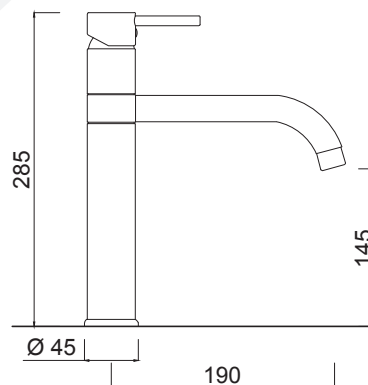

CUCINA DESIGN

6516

Cartuccia ceramica
Ceramic cartridge

Monocomando lavello cucina, bocca girevole.

Single-hole single-lever mixer for sink, swivel spout.

Mitigeur évier monotrou, bec mobile.

Einloch- Einhebelmischer für Spülbecken, Rohrauslauf.

Monomando monoagujero fregadero, caño giratorio.

Однорычажный смеситель на одно отверстие для мойки, поворотный излив.

| Articolo | Note | CROMO | BO-NO | NKO | |
|----------|------|-------|-------|-----|--|
| 6516 | | ✓ | ✓ | ✓ | |