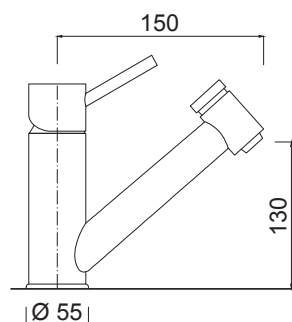

# CUCINA DESIGN

6517

Cartuccia ceramica  
Ceramic cartridge

Doccetta estraibile  
Pull-out shower

Doccetta 2 getti  
2-jet hand-shower

**Monocomando lavello monoforo con doccia estraibile a due getti**  
*Single-hole single-lever mixer for sink double jet with extractable shower*