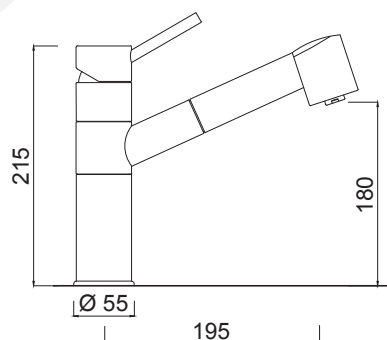

CUCINA DESIGN

6518

Cartuccia ceramica
Ceramic cartridge

Doccetta estraibile
Pull-out shower

Doccetta 2 getti
2-jet hand-shower

Monocomando lavello monoforo con doccia estraibile a due getti
Single-hole single-lever mixer for sink double jet with extractable shower