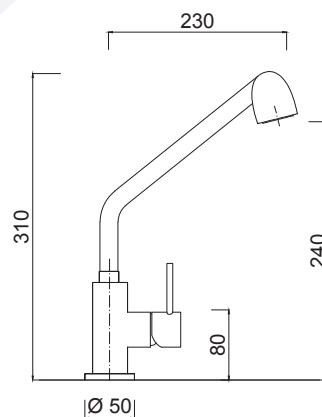

# CUCINA DESIGN

6519

Cartuccia ceramica  
Ceramic cartridge

Doccetta estraibile  
Pull-out shower

Doccetta 2 getti  
2-jet hand-shower

**Monocomando lavello monoforo con doccia estraibile a due getti**  
*Single-hole single-lever mixer for sink double jet with extractable shower*