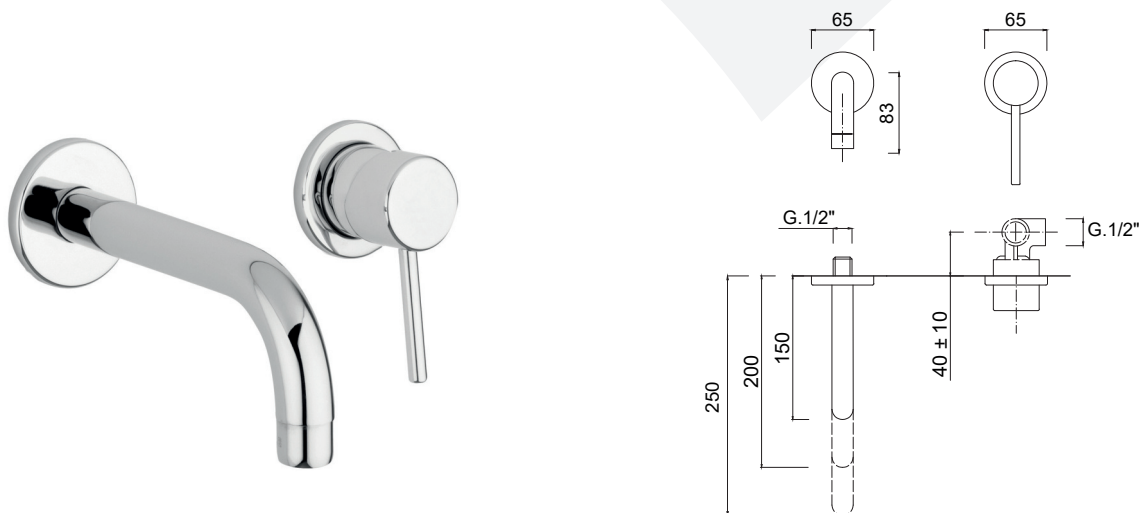

FUTURO

6525-20

Cartuccia ceramica
Ceramic cartridge

Senza scarico
Without pop-up waste

Cover
Cover

Monocomando lavabo a muro, senza scarico

Wall mounted basin set, without pop-up waste.

Mélangeur lavabo mural, sans vidage.

Einhebel-Waschtischmischer Wandmontage, ohne Ablaufgarnitur.

Lavabo de pared, sin desagüe.

Комплект настенного монтажа для раковины, без донного клапана.

Articolo	Note	CROMO	BO - NO	NKO	GF
6525-20	20 cm	√	√	√	√
6525-15	15 cm				
6525-25	25 cm				