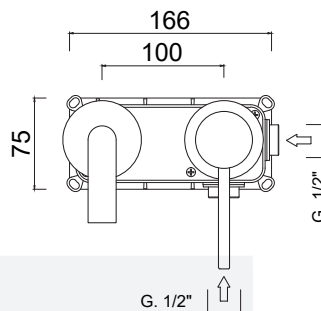

FUTURO

6526-20

Cartuccia ceramica
Ceramic cartridge

Senza scarico
Without pop-up waste

Cover
Cover

Monocomando lavabo a muro, GGBOX 5297, senza scarico.
Wall-mounted single-lever basin mixer, GGBOX 5297, without waste.
Mitigeur de lavabo mural, GGBOX 5297, sans vidage.
Wandmontierter Einhand-Waschtischmischer, GGBOX 5297, ohne Ablaufgarnitur.
Mezclador monomando de pared para lavabo, GGBOX 5297, sin desagüe.
Смеситель для раковины, настенный, однорычажный, GGBOX 5297, без сливного гарнитура.

Articolo	Note	CROMO	BO - NO	NKO	GF
6526-20	20 cm	✓	✓	✓	✓
6526-15	15 cm				
6526-25	25 cm				

CROMO: Cromo / Chrome-Plated - **BO:** Bianco Opaco / Matt White - **NO:** Nero Opaco / Matt Black - **NKO:** Nikel Opaco / Matt Nikel - **BROP:** Brondo opaco / Matt Bronze - **GF:** Grafite / Graphite - **CRN:** Cromo nero / Chrome Black - **O:** Oro / Gold - **OSP:** Oro SPazzolato / Brushed Gold

Rubinetteria Giuliani Giovanni srl

Via Salvo D'Acquisto, 22 - 28076 Pogno (No) Italy
Tel. +39 0322 97157 - www.giulini.it - info@giulini.it

Vendite Italia: italia@giulini.it / Tel. +39 0322 97157 - Vendite Export: export@giulini.it / Tel. +39 0322 97057