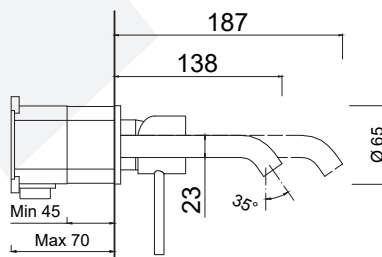

FUTURO

6526-20

Cartuccia ceramica
Ceramic cartridge

Senza scarico
Without pop-up waste

Cover
Cover

Monocomando lavabo a muro, GGBOX 5297, senza scarico.
Wall-mounted single-lever basin mixer, GGBOX 5297, without waste.
Mitigeur de lavabo mural, GGBOX 5297, sans vidage.
Wandmontierter Einhand-Waschtischmischer, GGBOX 5297, ohne Ablaufgarnitur.
Mezclador monomando de pared para lavabo, GGBOX 5297, sin desagüe.
Смеситель для раковины, настенный, однорычажный, GGBOX 5297, без сливного гарнитура.

Articolo	Note	CROMO	BO - NO	NKO	GF
6526-20	20 cm	✓	✓	✓	✓
6526-15	15 cm				
6526-25	25 cm				

CROMO: Cromo / Chrome-Plated - **BO:** Bianco Opaco / Matt White - **NO:** Nero Opaco / Matt Black - **NKO:** Nikel Opaco / Matt Nikel - **BROP:** Brondo opaco / Matt Bronze - **GF:** Grafite / Graphite - **CRN:** Cromo nero / Chrome Black - **O:** Oro / Gold - **OSP:** Oro SPazzolato / Brushed Gold

Rubinetteria Giuliani Giovanni srl

Via Salvo D'Acquisto, 22 - 28076 Pogno (No) Italy
Tel. +39 0322 97157 - www.giulini.it - info@giulini.it

Vendite Italia: italia@giulini.it / Tel. +39 0322 97157 - Vendite Export: export@giulini.it / Tel. +39 0322 97057