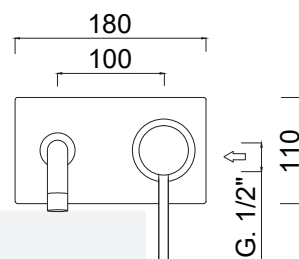

# FUTURO

6526-20P

Cartuccia ceramica  
Ceramic cartridge

Senza scarico  
Without pop-up waste

Cover  
Cover

GG-BOX  
5297

Box miscelatore lavabo  
Built-in basin mixer box

**Monocomando lavabo a muro, GGBOX 5297, senza scarico, piastra unica.**

Wall-mounted single-lever basin mixer, GGBOX 5297, without waste, single decorative plate.

Mitigeur de lavabo mural, GGBOX 5297, sans vidage, plaque décorative simple.

Wandmontierter Einhand-Waschtischmischer, GGBOX 5297, ohne Ablaufgarnitur, einzelne Dekorplatte.

Articolo	Note	CROMO	BO - NO	NKO	GF
6526-20P	20 cm	✓	✓	✓	✓
6526-15P	15 cm				
6526-25P	25 cm				

**CROMO:** Cromo / Chrome-Plated - **BO:** Bianco Opaco / Matt White - **NO:** Nero Opaco / Matt Black - **NKO:** Nikel Opaco / Matt Nikel - **BROP:** Brondo opaco / Matt Bronze - **GF:** Grafite / Graphite - **CRN:** Cromo nero / Chrome Black - **O:** Oro / Gold - **OSP:** Oro SPazzolato / Brushed Gold