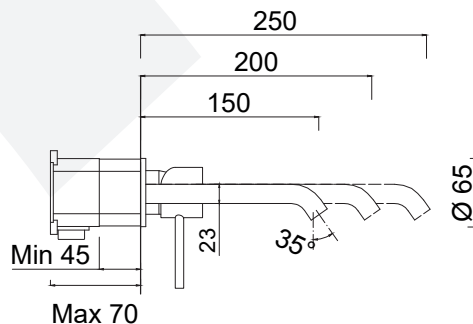

# FUTURO

6526-20P

Cartuccia ceramica  
Ceramic cartridge

Senza scarico  
Without pop-up waste

Cover  
Cover

GG-BOX  
5297

Box miscelatore lavabo  
Built-in basin mixer box

**Monocomando lavabo a muro, GGBOX 5297, senza scarico, piastra unica.**

Wall-mounted single-lever basin mixer, GGBOX 5297, without waste, single decorative plate.

Mitigeur de lavabo mural, GGBOX 5297, sans vidage, plaque décorative simple.

Wandmontierter Einhand-Waschtischmischer, GGBOX 5297, ohne Ablaufgarnitur, einzelne Dekorplatte.

Mezclador monomando de pared para lavabo, GGBOX 5297, sin desagüe, placa decorativa simple.

Смеситель для раковины, настенный, однорычажный, GGBOX 5297, без сливного гарнитура, одинарная декоративная пластина.

Articolo	Note	CROMO	BO - NO	NKO	GF
6526-20P	20 cm	✓	✓	✓	✓
6526-15P	15 cm				
6526-25P	25 cm				

**CROMO:** Cromo / Chrome-Plated - **BO:** Bianco Opaco / Matt White - **NO:** Nero Opaco / Matt Black - **NKO:** Nikel Opaco / Matt Nikel - **BROP:** Brondo opaco / Matt Bronze - **GF:** Grafite / Graphite - **CRN:** Cromo nero / Chrome Black - **O:** Oro / Gold - **OSP:** Oro SPazzolato / Brushed Gold