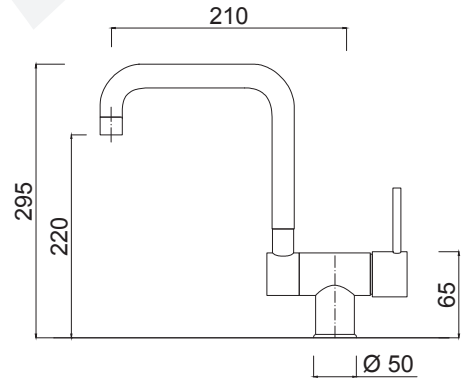

CUCINA DESIGN

6530

Cartuccia ceramica
Ceramic cartridge

Abbatibile
Folding

Monocomando lavello monoforo canna abbattibile.

Single-hole single-lever mixer for sink retractable spout.

Mitigeur évier sous fenetre avec bec pliant

Einhand-Spültisbatterie mit kippbarem Auslauf für Vor-Fenster-Montage

Monomando fregadero monoagujero caño abatible.

Однорычажный Смеситель для мойки складные трости.

Articolo	Note	CROMO			
6530		✓			

CROMO: Cromo / Chrome-Plated - **BO:** Bianco Opaco / Matt White - **NO:** Nero Opaco / Matt Black - **NKO:** Nikel Opaco / Matt Nikel - **BROP:** Brondo opaco / Matt Bronze - **GF:** Grafite / Graphite - **CRN:** Cromo nero / Chrome Black - **O:** Oro / Gold