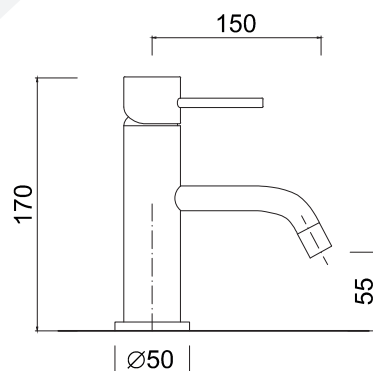

# FUTURO

6533/SC-15

Cartuccia ceramica  
Ceramic cartridge

**Monocomando lavabo, bocca mm.150, senza scarico.**

Single-lever sink mixer, 150 mm spout, without waste.

Mitigeur d'évier, bec 150 mm, sans vidage.

Einhand-Waschtischmischer, 150 mm Auslauf, ohne Ablaufgarnitur.

Mezclador monomando de fregadero, caño 150 mm, sin desagüe.

Смеситель для мойки однорычажный, излив 150 мм, без сливного набора.

Articolo	Note	CROMO	BO - NO	NKO	GF
6533/SC-15	SC	✓	✓	✓	✓
6533A-15	A	✓			

**CROMO:** Cromo / Chrome-Plated - **BO:** Bianco Opaco / Matt White - **NO:** Nero Opaco / Matt Black - **NKO:** Nikel Opaco / Matt Nikel - **BROP:** Brondo opaco / Matt Bronze - **GF:** Grafite / Graphite - **CRN:** Cromo nero / Chrome Black - **O:** Oro / Gold - **OSP:** Oro SPazzolato / Brushed Gold - **SC:** Senza scarico / Without pop-up waste - **A:** Con scarico 1"1/4 - With 1"1/4 pop-up waste