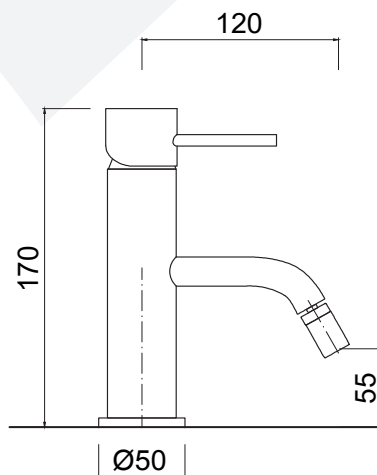

FUTURO

6535/SC

Cartuccia ceramica
Ceramic cartridge

Senza scarico
Without pop-up waste

Monocomando bidet, senza scarico.

Bidet mixer, without waste.

Mitigeur de bidet, sans vidage.

Bidetmischer, ohne Ablaufgarnitur.

Mezclador de bidé, sin desagüe.

Смеситель для биде, без сливного штуцера.

Articolo	Note	CROMO	BO - NO	NKO	GF
6535/SC	SC	√	√	√	√
6535A	A				

CROMO: Cromo / Chrome-Plated - **BO:** Bianco Opaco / Matt White - **NO:** Nero Opaco / Matt Black - **NKO:** Nikel Opaco / Matt Nikel - **BROP:** Brondo opaco / Matt Bronze - **GF:** Grafite / Graphite - **CRN:** Cromo nero / Chrome Black - **O:** Oro / Gold - **OSP:** Oro SPazzolato / Brushed Gold